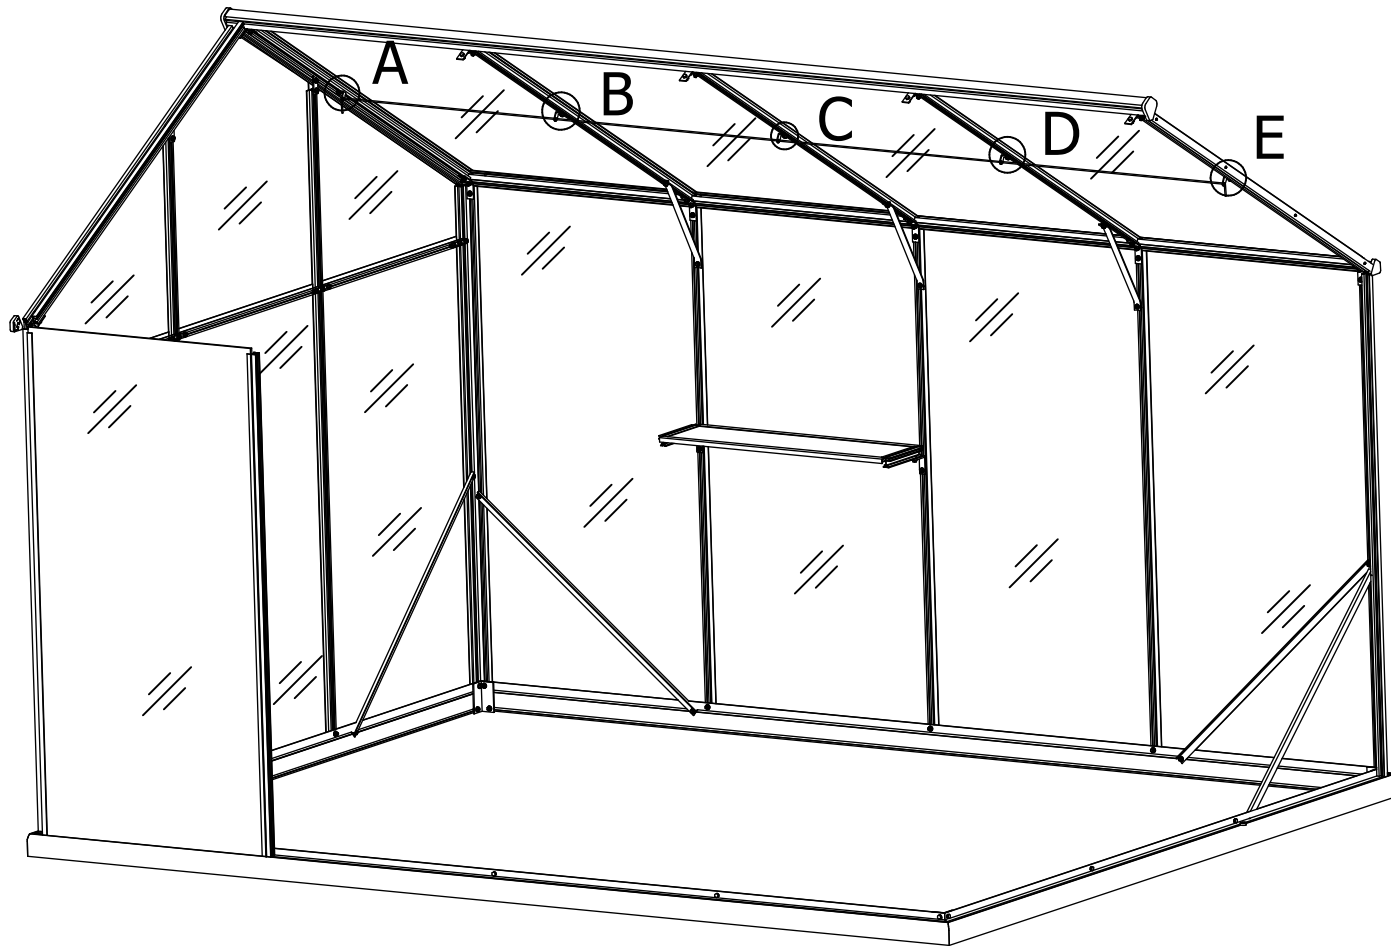

# AntiDUST TAPE®

**DĒMESIO!** ANTIDUST TAPE juostas rekomenduojame susiklijuoti prieš surenkant šiltnamį. Nuplėšus plėveles nuo daugiasienio polikarbonato plokščių nepamirškite pasižymėti kuri pusė yra su UV stabilizatoriais. Kitu atveju, vizualiai nebus įmanoma atpažinti kuri pusė yra su UV stabilizatoriais, kuri ne.

<b>A2</b>					
x2	x6	x2	x2	x1	x2
