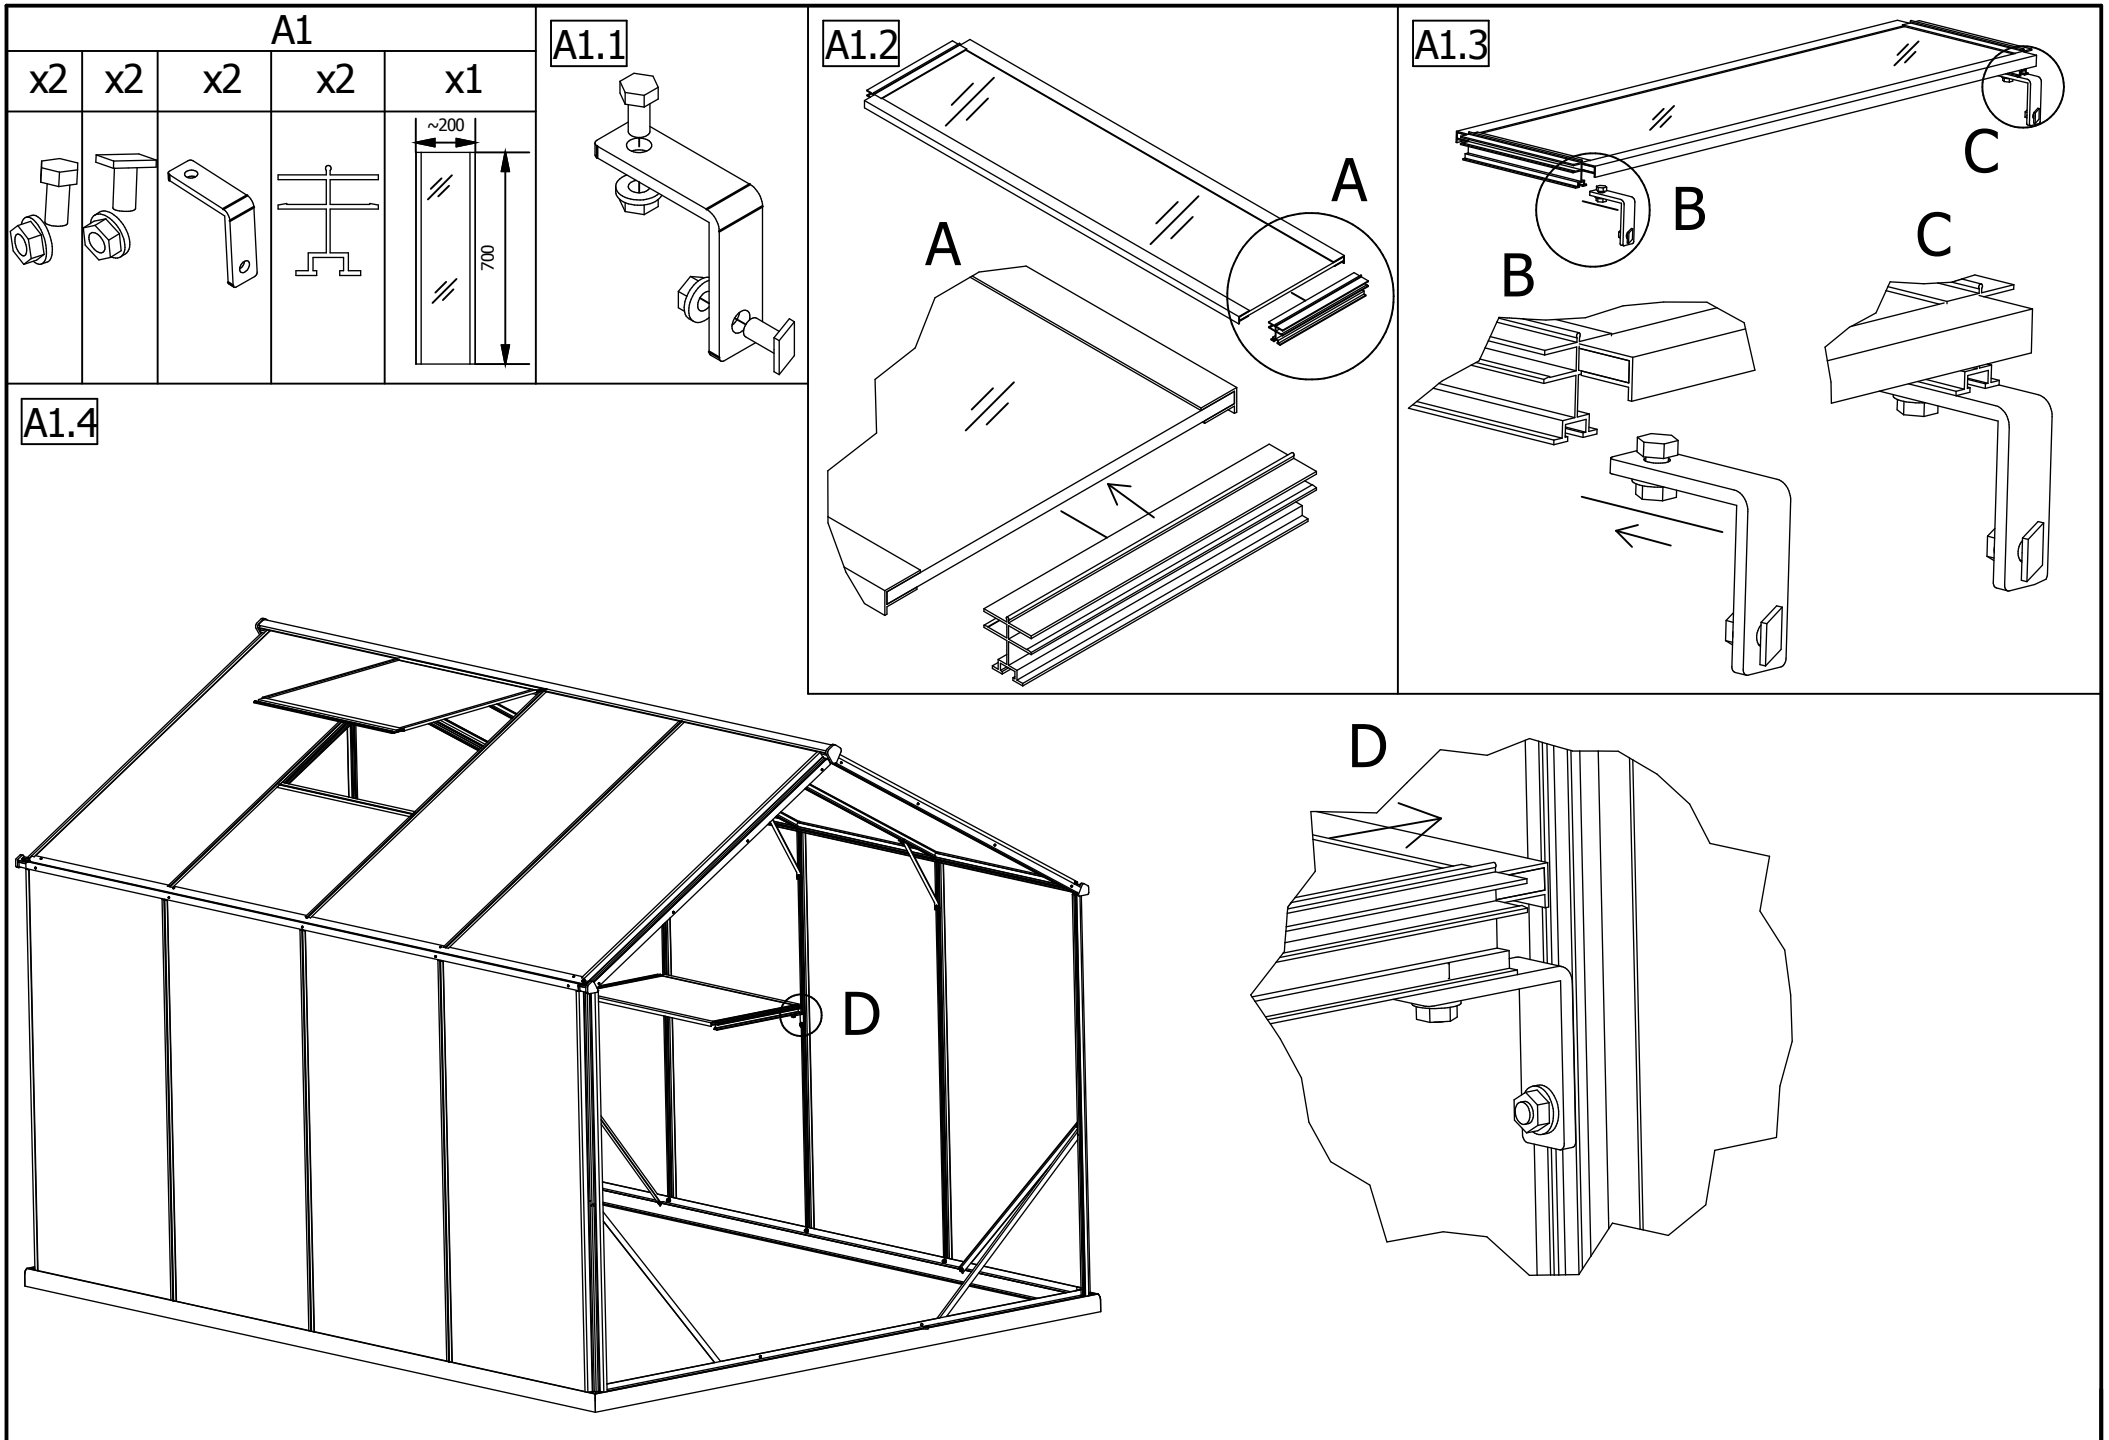

# AntiDUST TAPE®

**DĒMESIO!** ANTIDUST TAPE juostas rekomenduojame susiklijuoti prieš surenkant šiltnamį. Nuplėšus plėveles nuo daugiasienio polikarbonato plokščių nepamirškite pasižymėti kuri pusė yra su UV stabilizatoriais. Kitu atveju, vizualiai nebus įmanoma atpažinti kuri pusė yra su UV stabilizatoriais, kuri ne.

<b>A2</b>					
x2	x6	x2	x2	x1	x2
