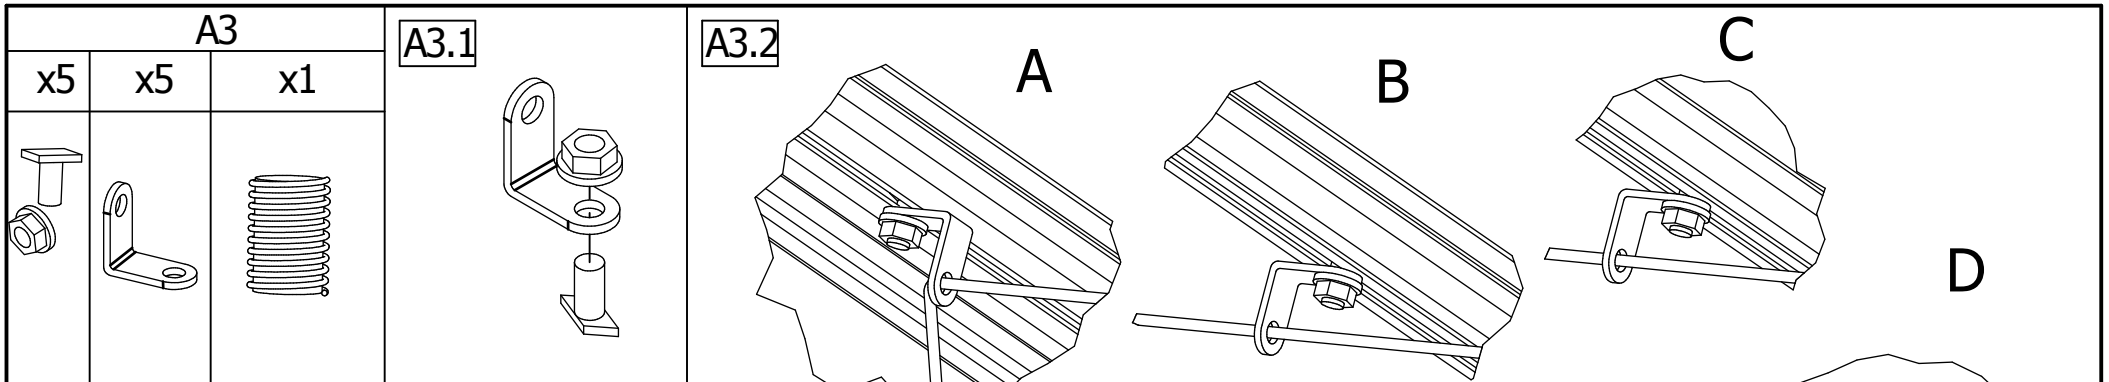

# AntiDUST TAPE®

**DĒMESIO!** ANTIDUST TAPE juostas rekomenduojame susiklijuoti prieš surenkant šiltnamį. Nuplėšus plėveles nuo daugiasienio polikarbonato plokščių nepamirškite pasižymėti kuri pusė yra su UV stabilizatoriais. Kitu atveju, vizualiai nebus įmanoma atpažinti kuri pusė yra su UV stabilizatoriais, kuri ne.

<b>A2</b>					
x2	x6	x2	x2	x1	x2
